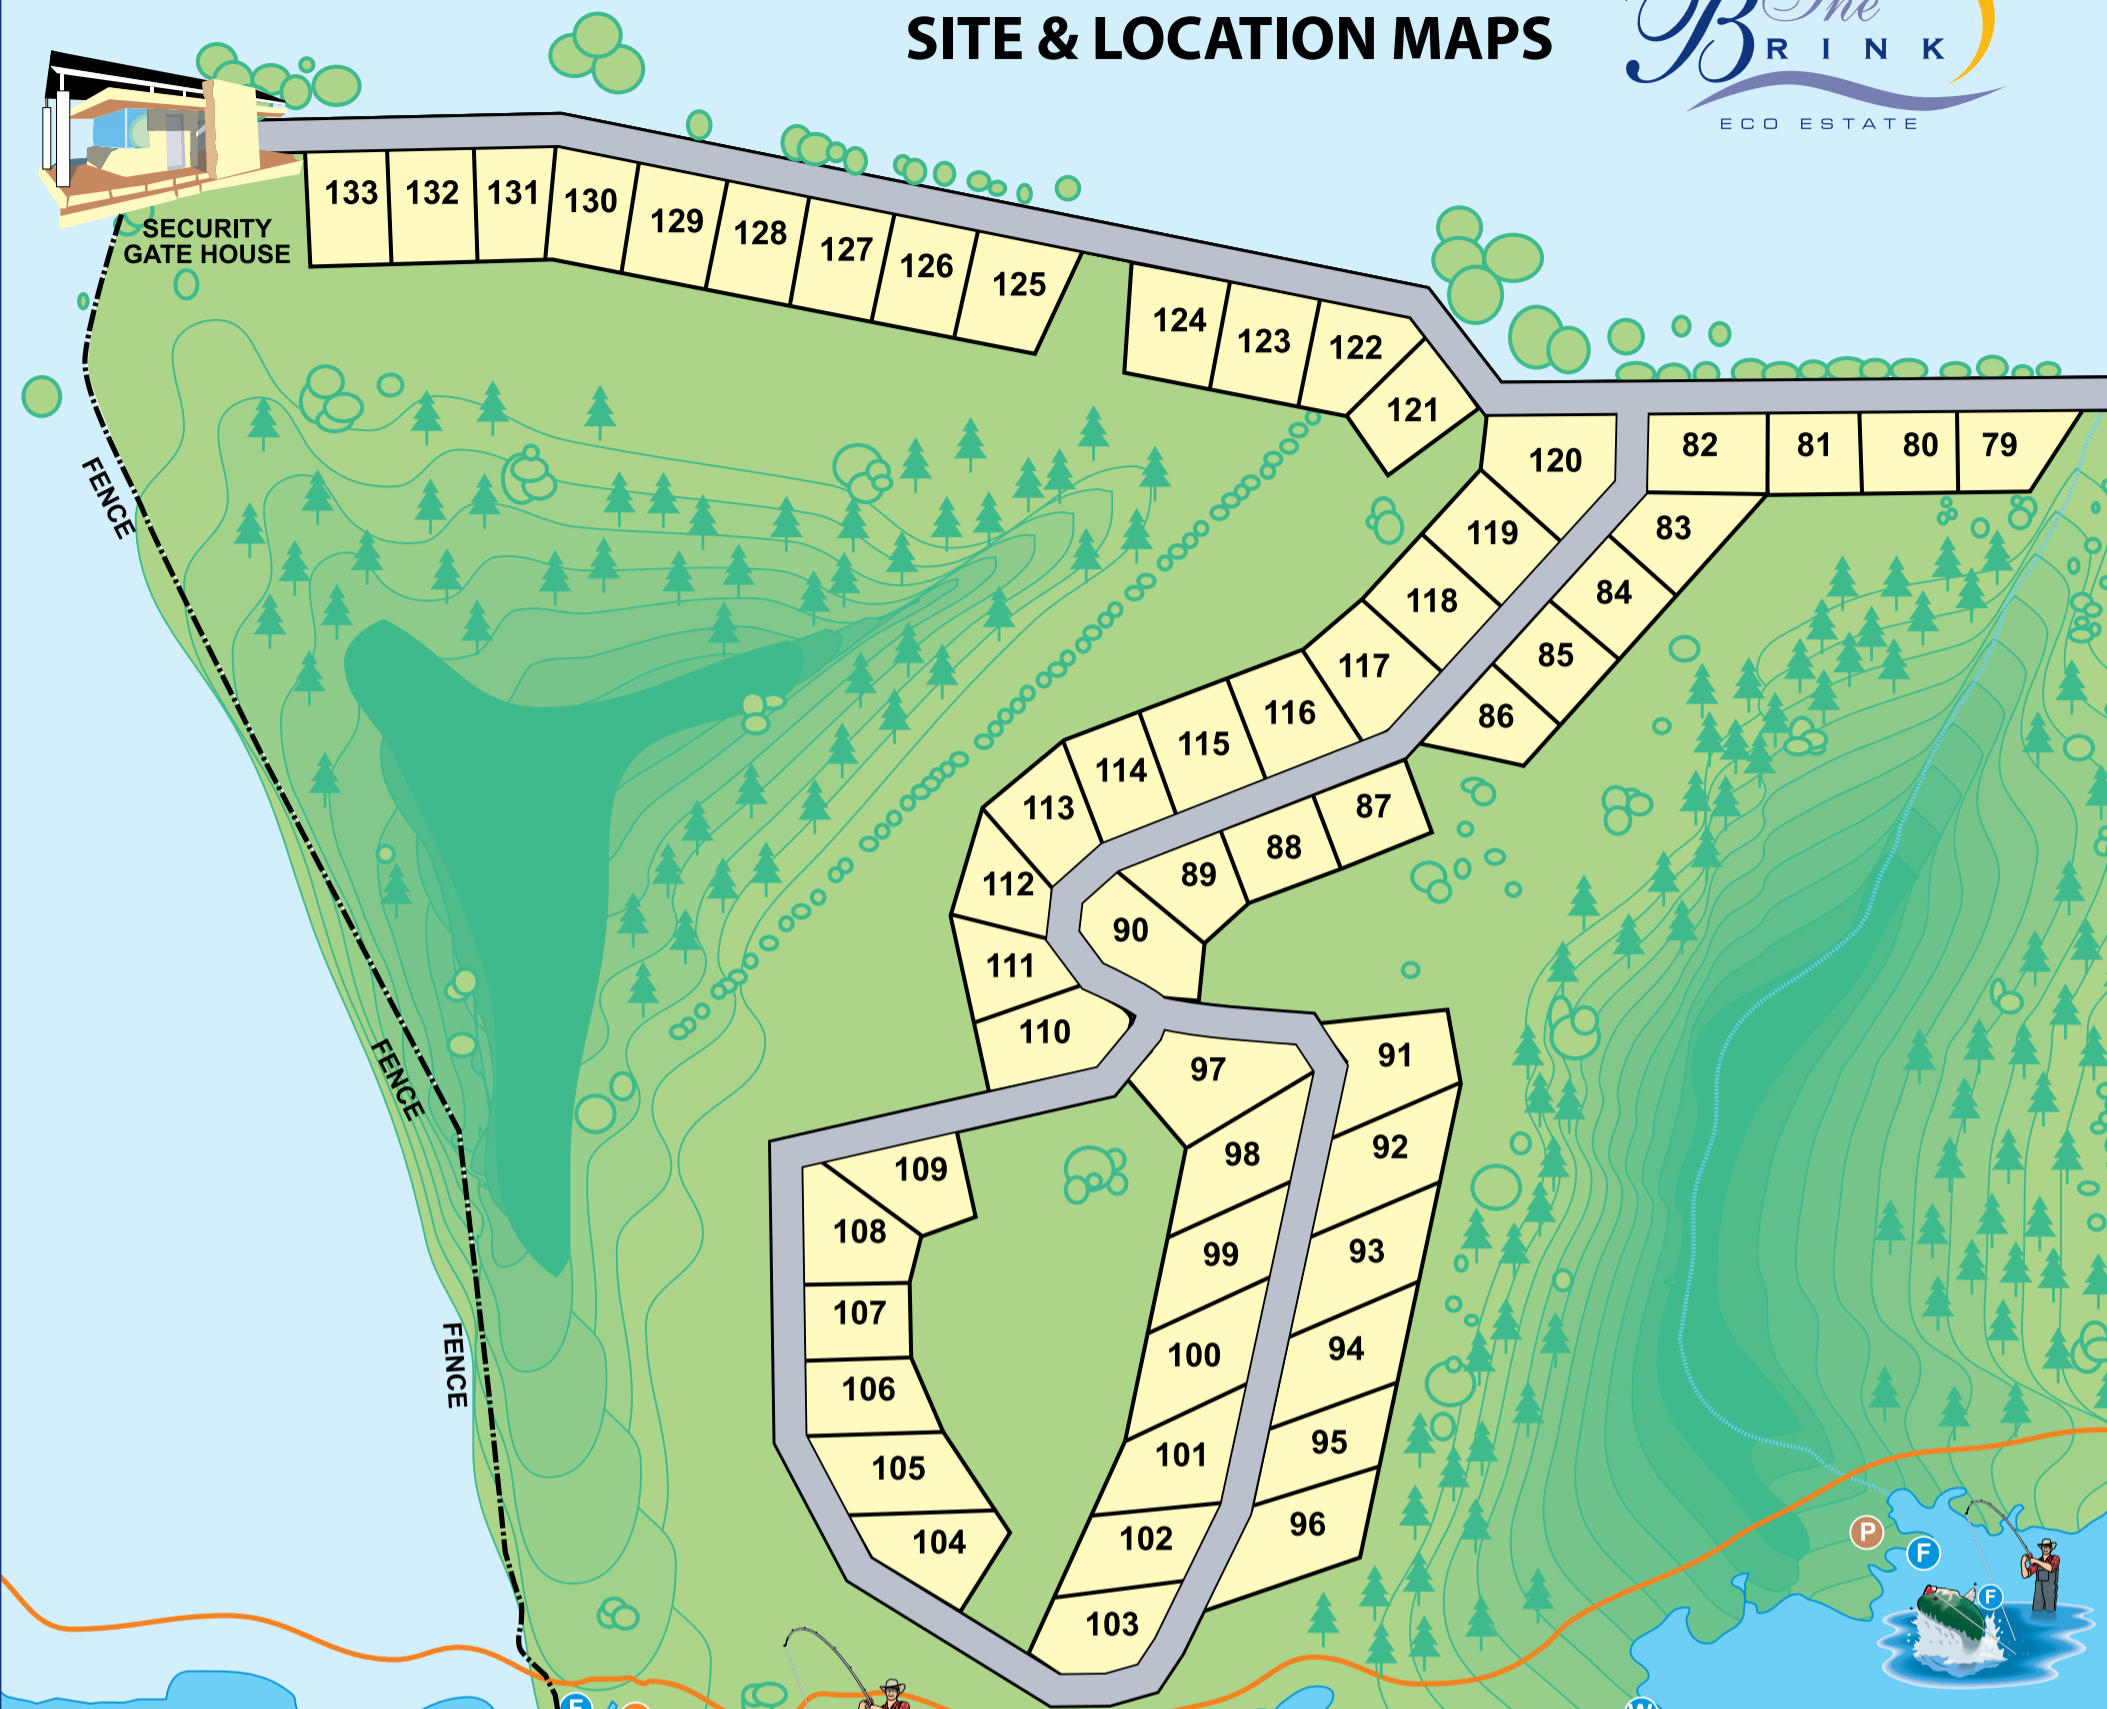

SITE & LOCATION MAPS

PROPERTY SIZES IN m²:

NO	SIZE	NO	SIZE
79	2257	107	2400
80	2150	108	3105
81	2150	109	2779
82	2696	110	3146
83	2549	111	2355
84	2300	112	2136
85	2300	113	2594
86	2185	114	2573
87	2236	115	3000
88	2236	116	2966
89	2227	117	3047
90	2922	118	2808
91	3306	119	2786
92	3339	120	3543
93	3433	121	2533
94	3307	122	2651
95	2772	123	2880
96	3502	124	3036
97	3808	125	3020
98	3262	126	2700
99	3120	127	2700
100	3480	128	2700
101	3271	129	2700
102	2783	130	2618
103	2901	131	2429
104	2831	132	2700
105	3255	133	2700
106	2700		

KEY:

- TRAILS
- FISHING
- WHALE SIGHTINGS
- BEACH
- GARDEN ROUTE MALL
- AIRPORT
- GOLF
- CASINO
- PICNIC SPOT
- FOREST VALLEY

DISTANCES FROM DEVELOPMENT

- 2km TO HEROLDS BAY BEACH
- 10km TO AIRPORT
- 20km TO GEORGE
- 20km TO GARDEN ROUTE MALL
- 45km TO MOSSEL BAY
- 65km TO OUDTSHOORN
- 65km TO KNYSNA
- 45km TO CASINO